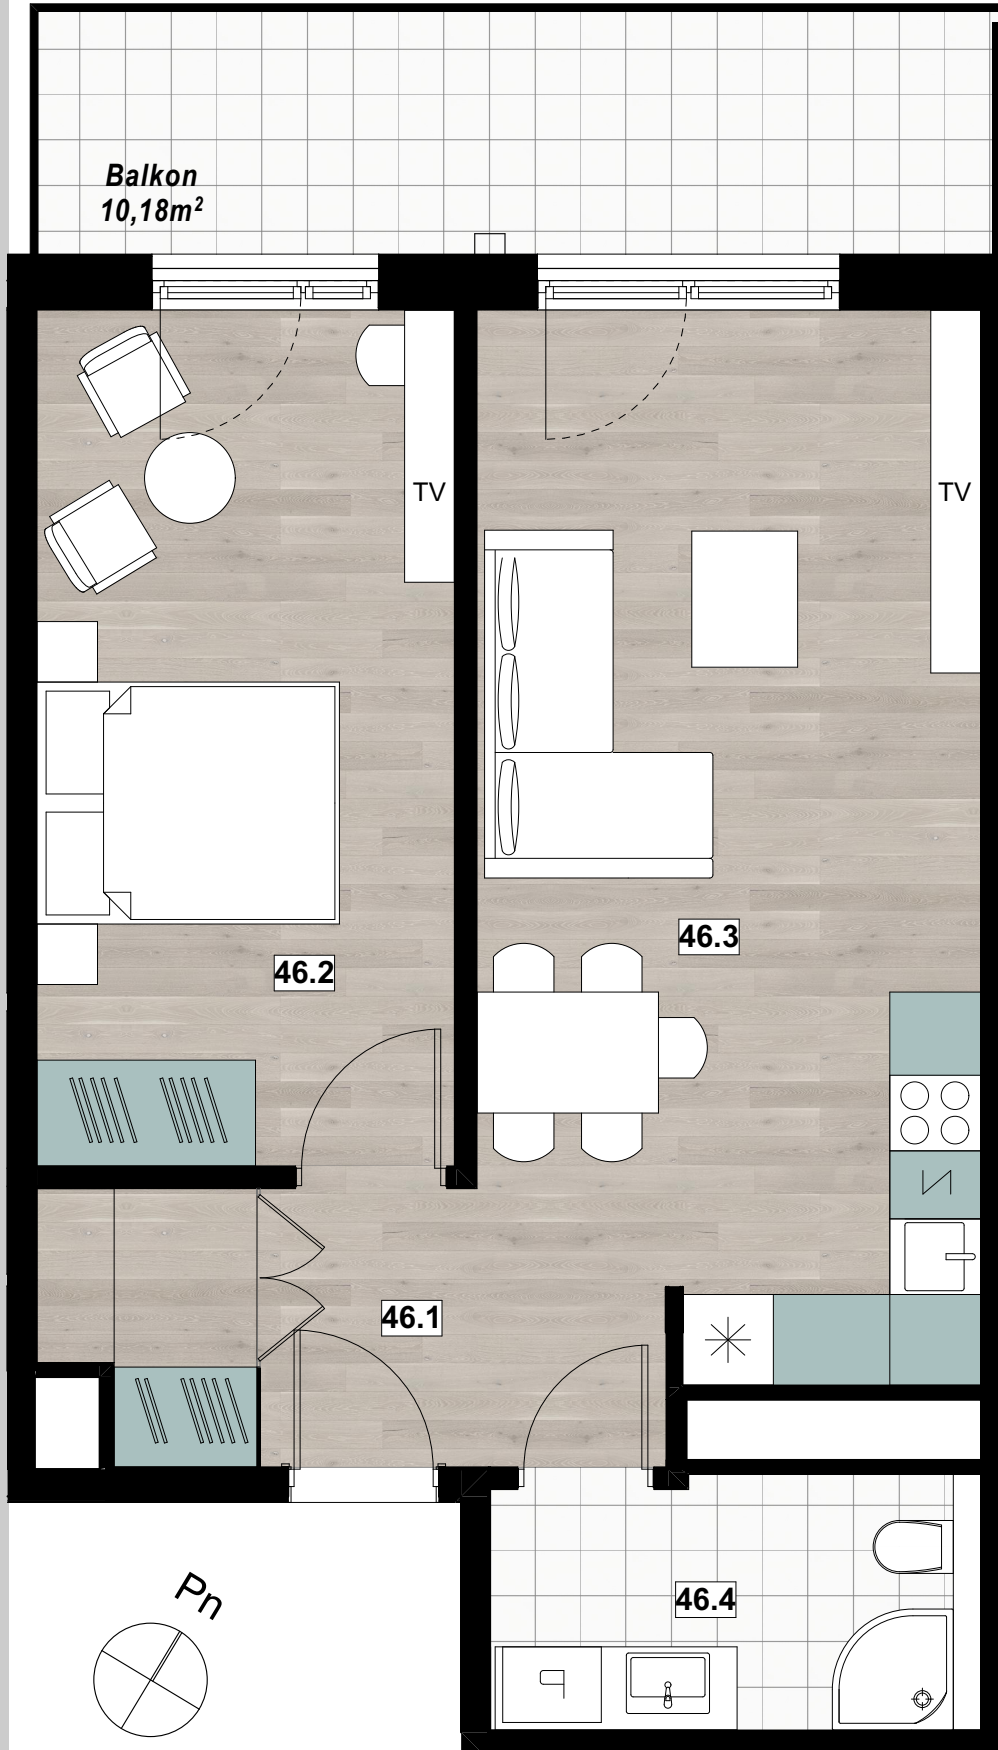

# Mieszkanie Nr AK1.46

AK1.46		
l.p.	nazwa	pow.
46.1	przedpokój	7,30 m <sup>2</sup>
46.2	pok.dzienny/aneks kuch.	21,98 m <sup>2</sup>
46.3	pokój	15,62 m <sup>2</sup>
46.4	łazienka	5,34 m <sup>2</sup>
razem		50,25m <sup>2</sup>

Balkon 10,18m<sup>2</sup>

Lokalizacja w budynku

ULICA MORSKA