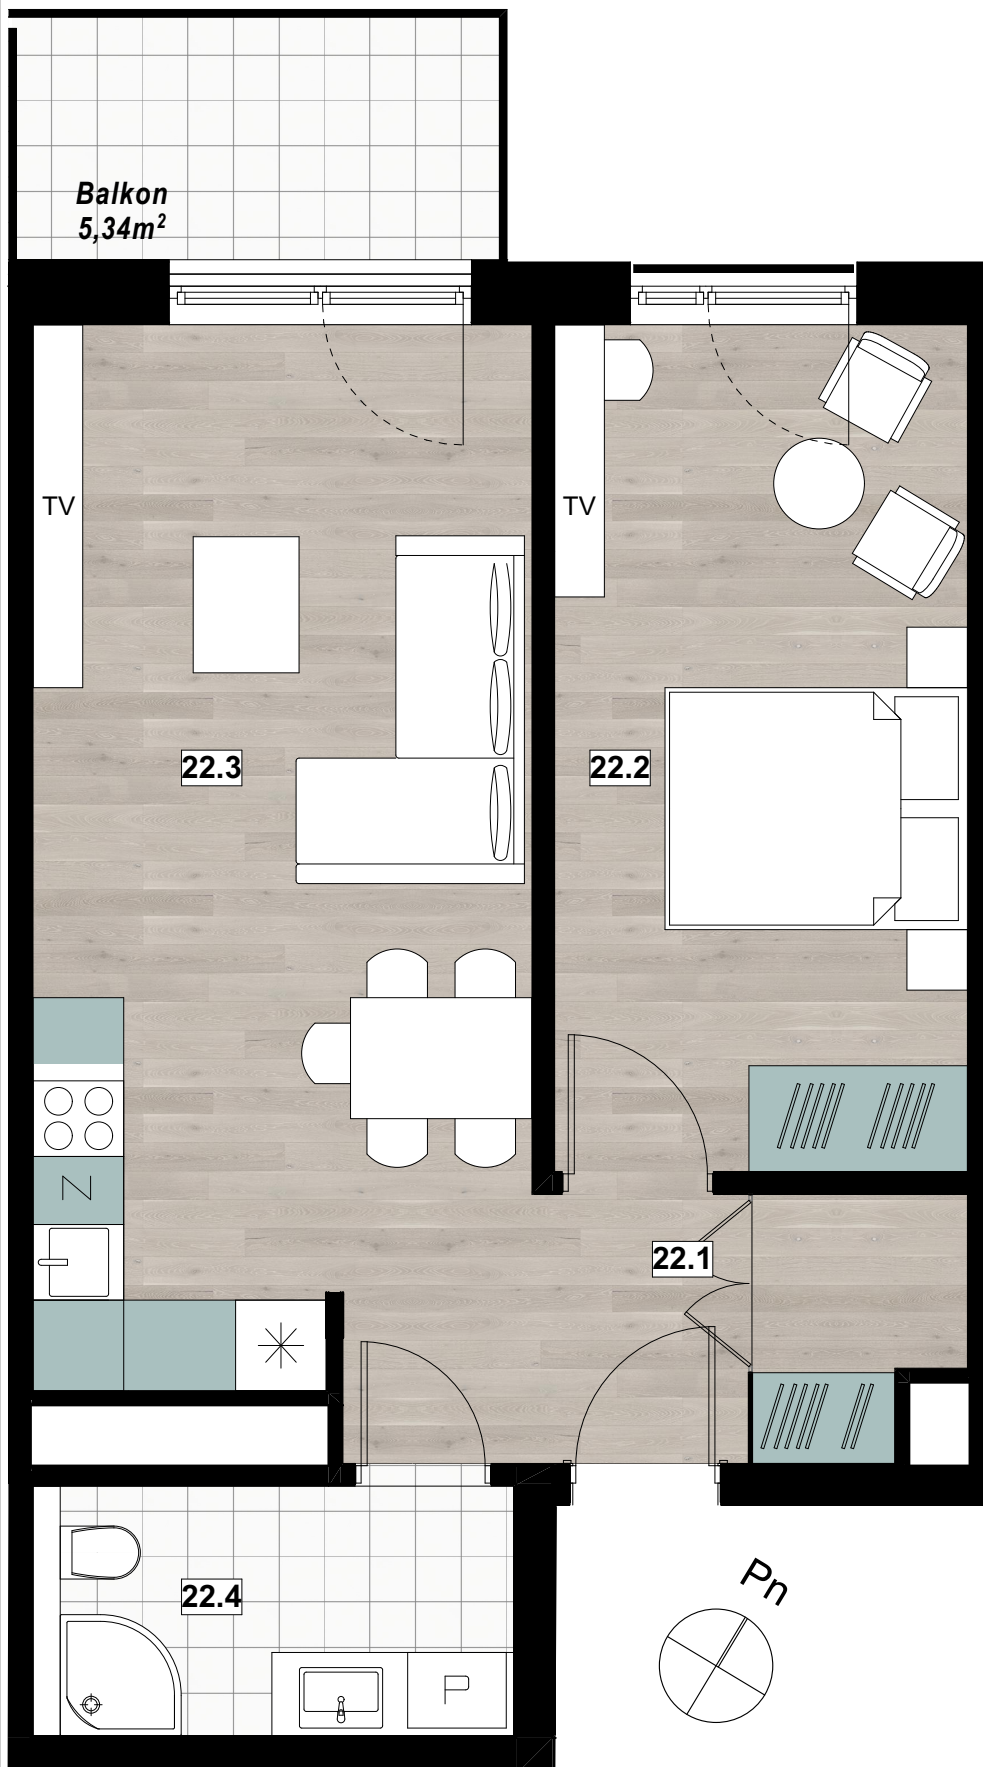

Mieszkanie Nr AK2.22

AK2.22		
l.p.	nazwa	pow.
22.1	przedpokój	7,05 m ²
22.2	pok.dzienny/aneks kuch.	21,57 m ²
22.3	pokój	15,29 m ²
22.4	łazienka	5,25 m ²
razem		49,15m ²

Balkon 5,34m²

ULICA MORSKA