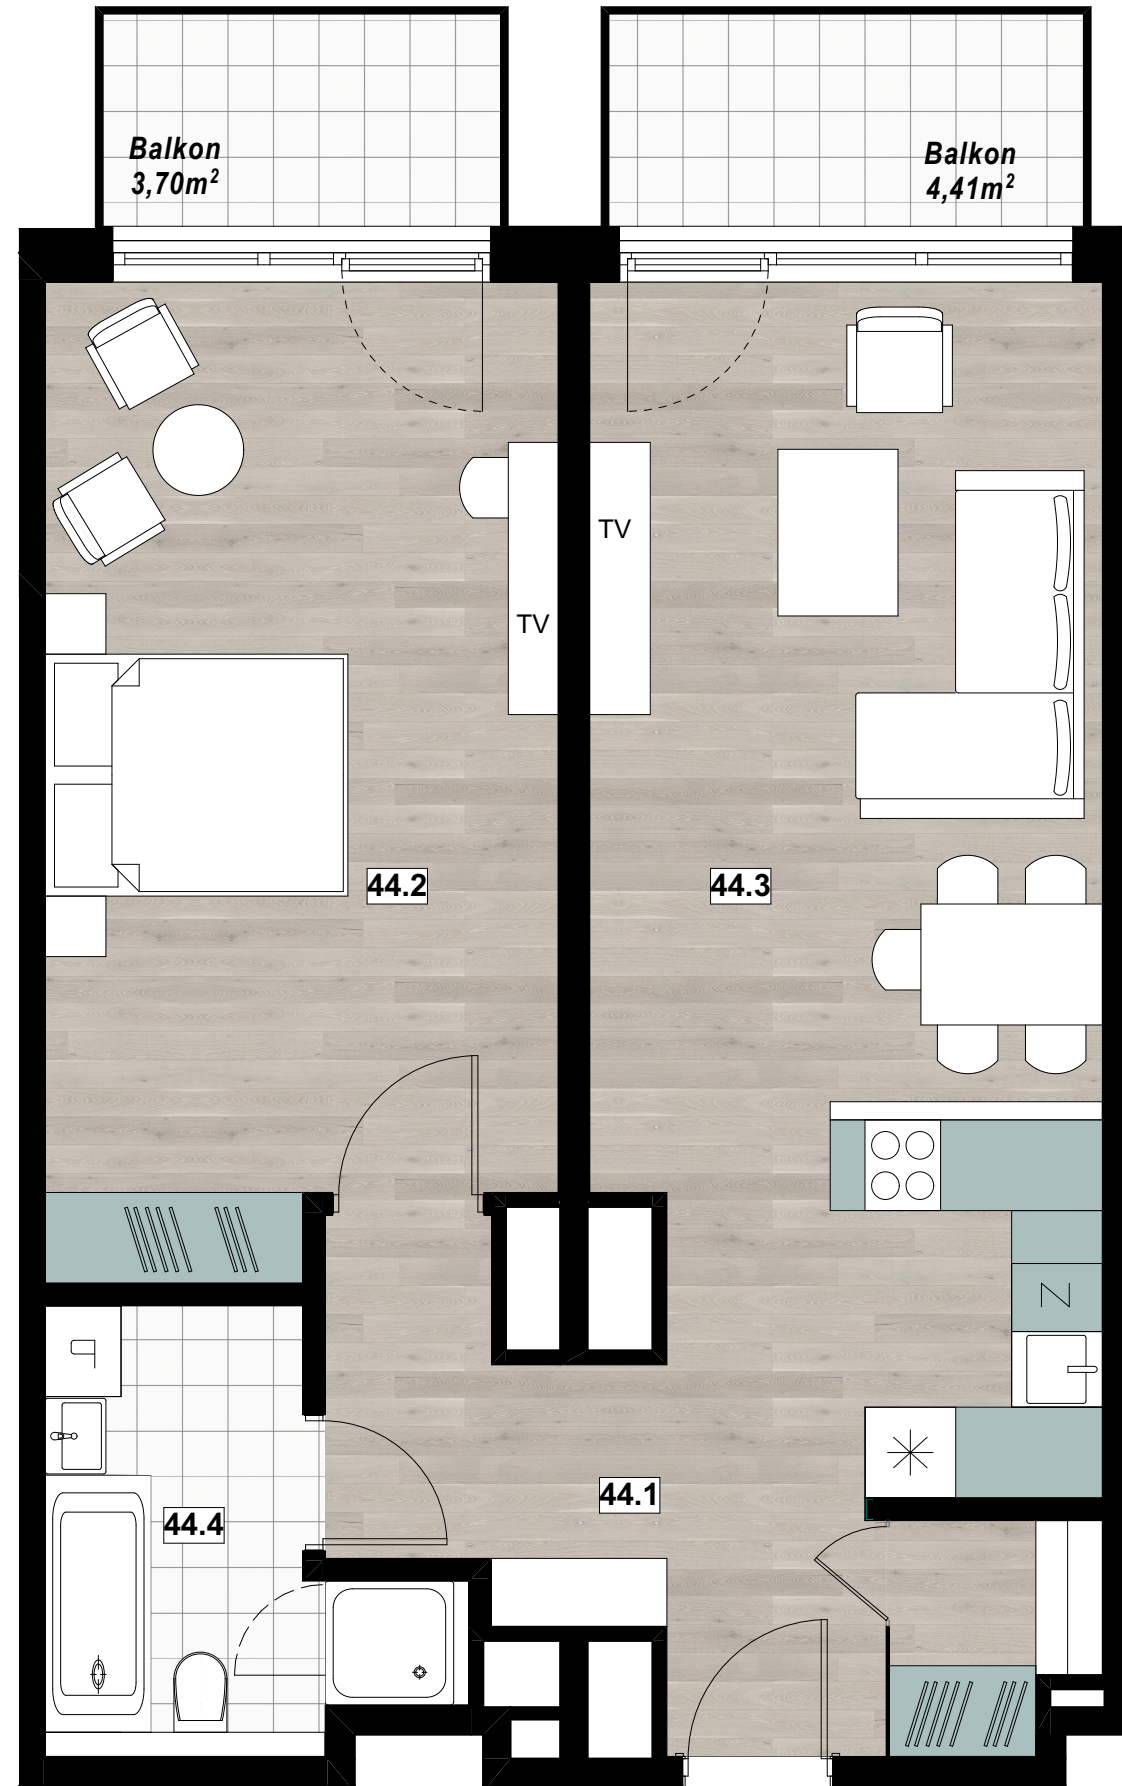

Mieszkanie Nr AK2.44

AK2.44		
l.p.	nazwa	pow.
44.1	przedpokój	10,11 m ²
44.2	pok. dzienny/ aneks kuch.	25,07 m ²
44.3	pokój	21,43 m ²
44.4	łazienka	6,02 m ²
razem		62,98 m ²

Balkon1	4,41 m ²
Balkon2	3,70 m ²