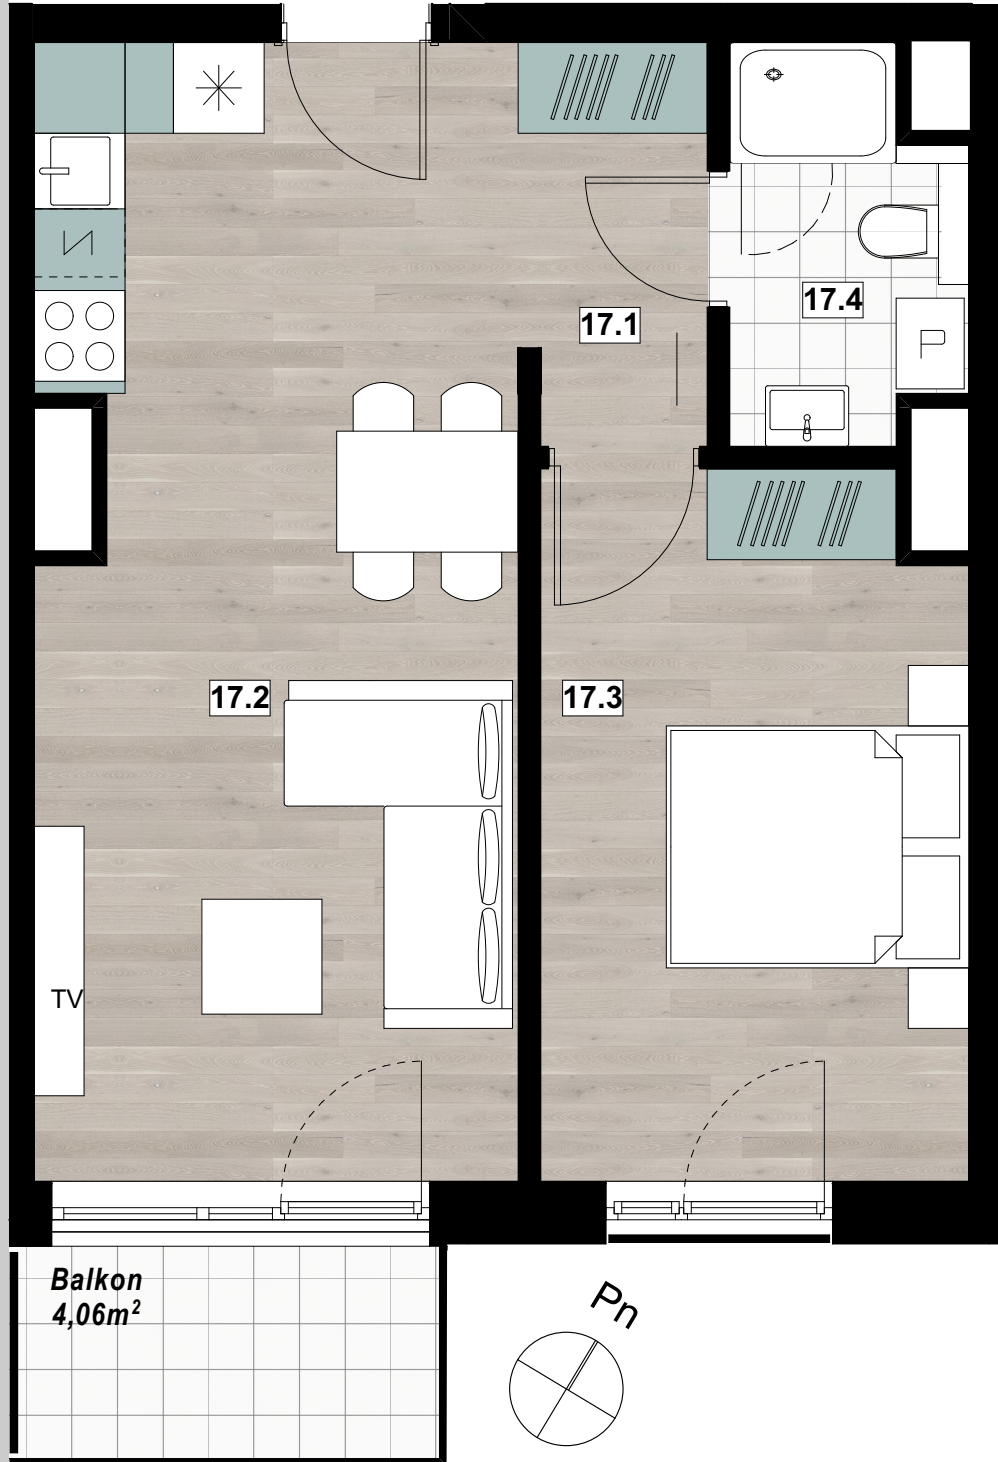

Mieszkanie Nr MK1.17

MK1.17

l.p.	nazwa	pow.
17.1	przedpokój	3,24 m ²
17.2	pok.dzienny/aneks kuch.	23,55 m ²
17.3	pokój	13,02 m ²
17.4	łazienka	3,72 m ²
razem		43,54m ²
Balkon		4,06m ²

ULICA MORSKA