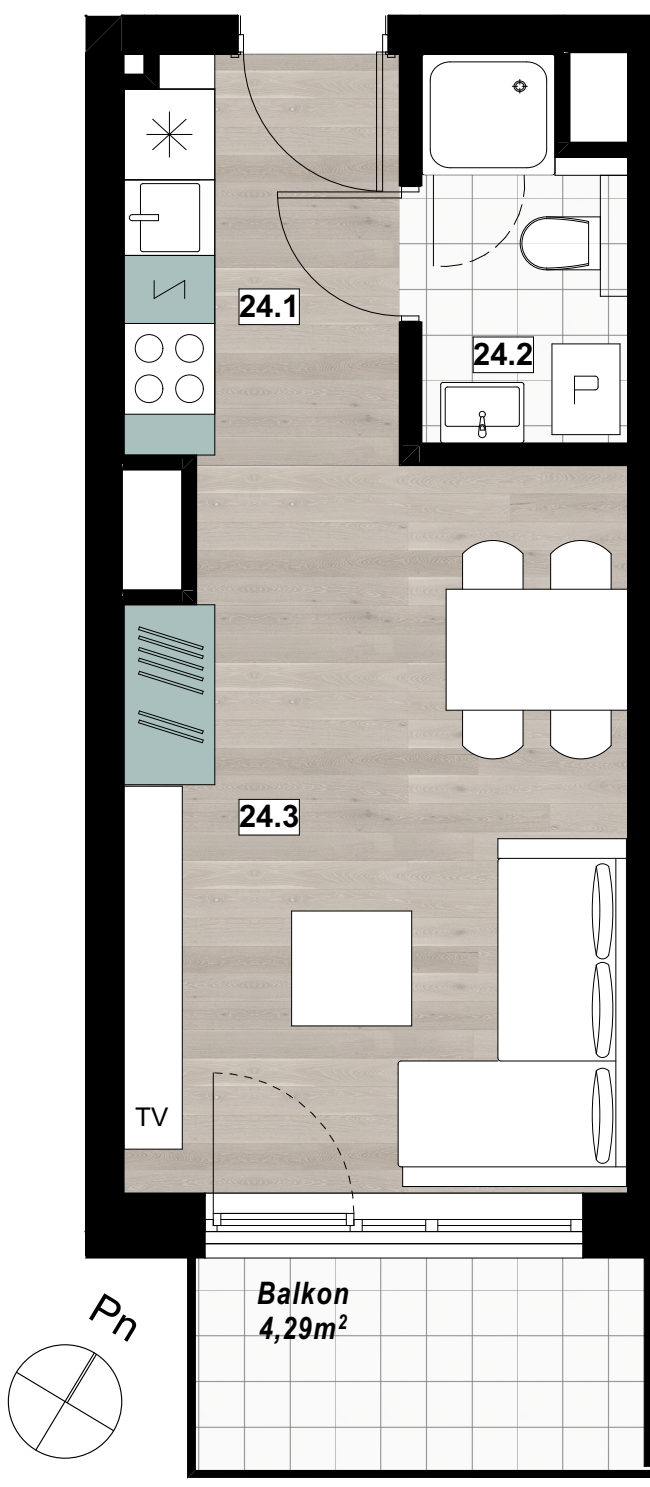

Mieszkanie Nr MK1.24

MK1.24		
l.p.	nazwa	pow.
24.1	przedpokój/aneks kuch.	4,86 m ²
24.2	łazienka	3,17 m ²
24.3	pok.dzienny	15,58 m ²
razem		23,61m ²

Balkon 4,29m²

ULICA MORSKA