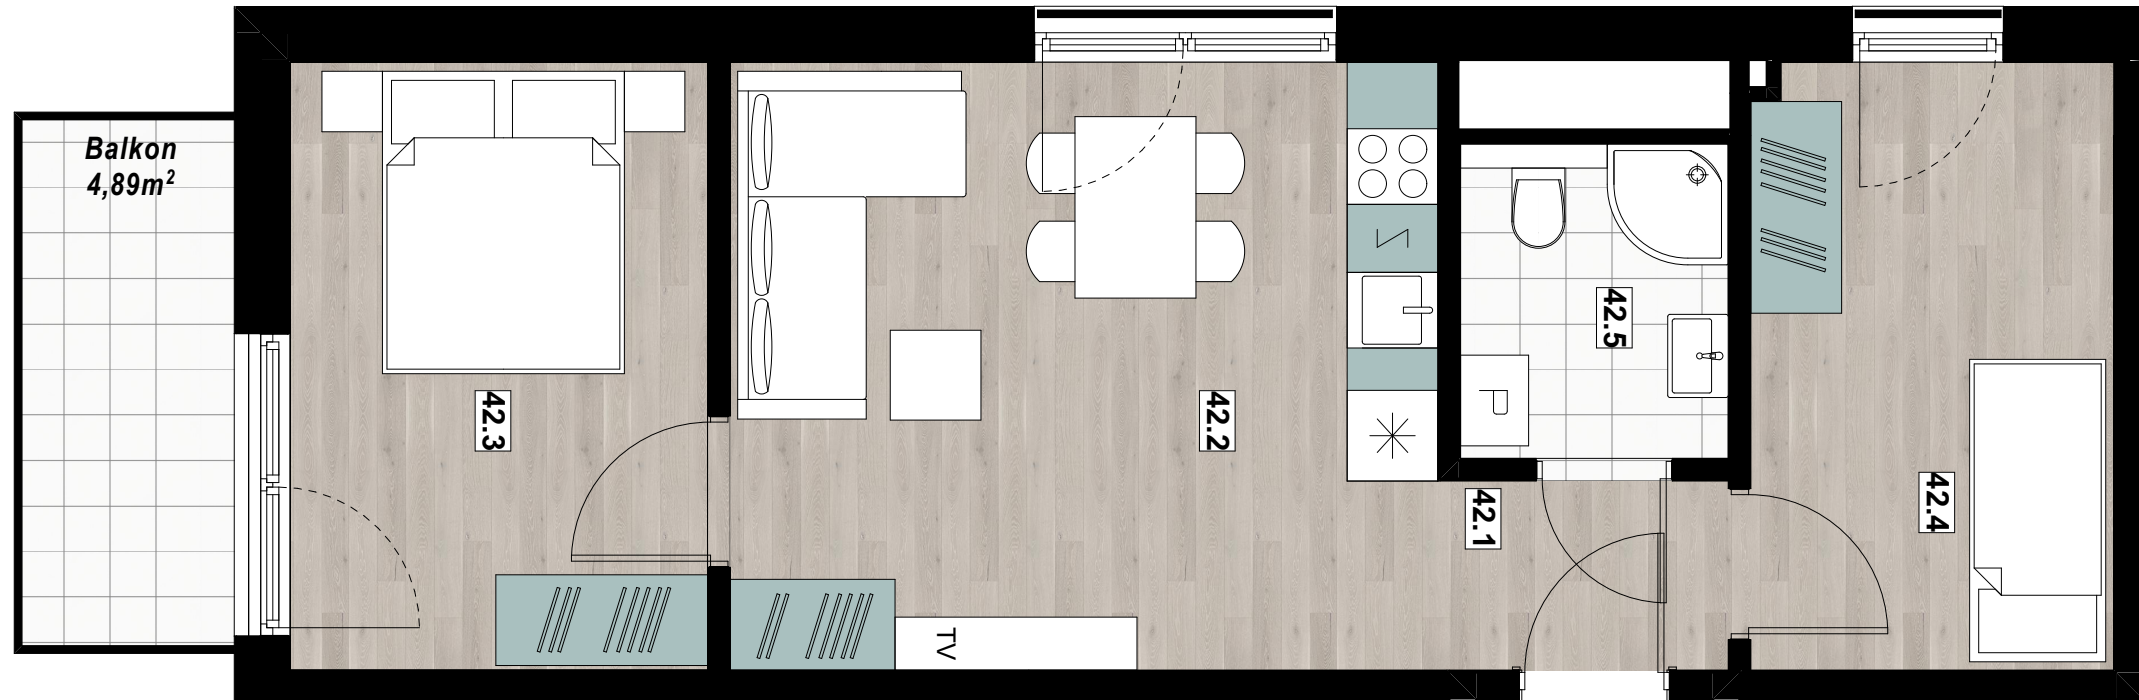

Mieszkanie Nr MK1.42

MK1.42		
l.p.	nazwa	pow.
42.1	przedpokój	2,40 m ²
42.2	pok.dzienny/aneks kuch.	18,81 m ²
42.3	pokój	11,10 m ²
42.4	pokój	9,60 m ²
42.5	łazienka	3,68 m ²
razem		45,59m ²

Balkon 4,89m²