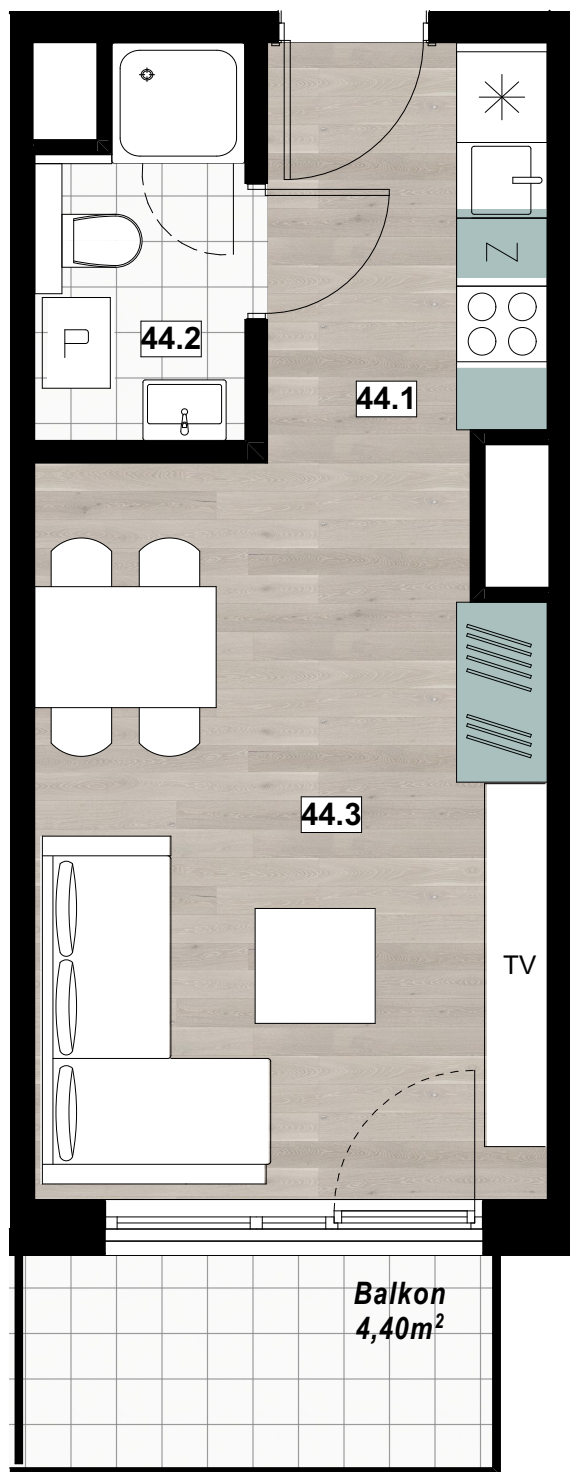

Mieszkanie Nr MK1.44

MK1.44		
l.p.	nazwa	pow.
44.1	przedpokój/aneks kuch.	5,03 m ²
44.2	łazienka	3,28 m ²
44.3	pok.dzienny	16,04 m ²
razem		24,35m ²

Balkon 4,40m²

ULICA MORSKA