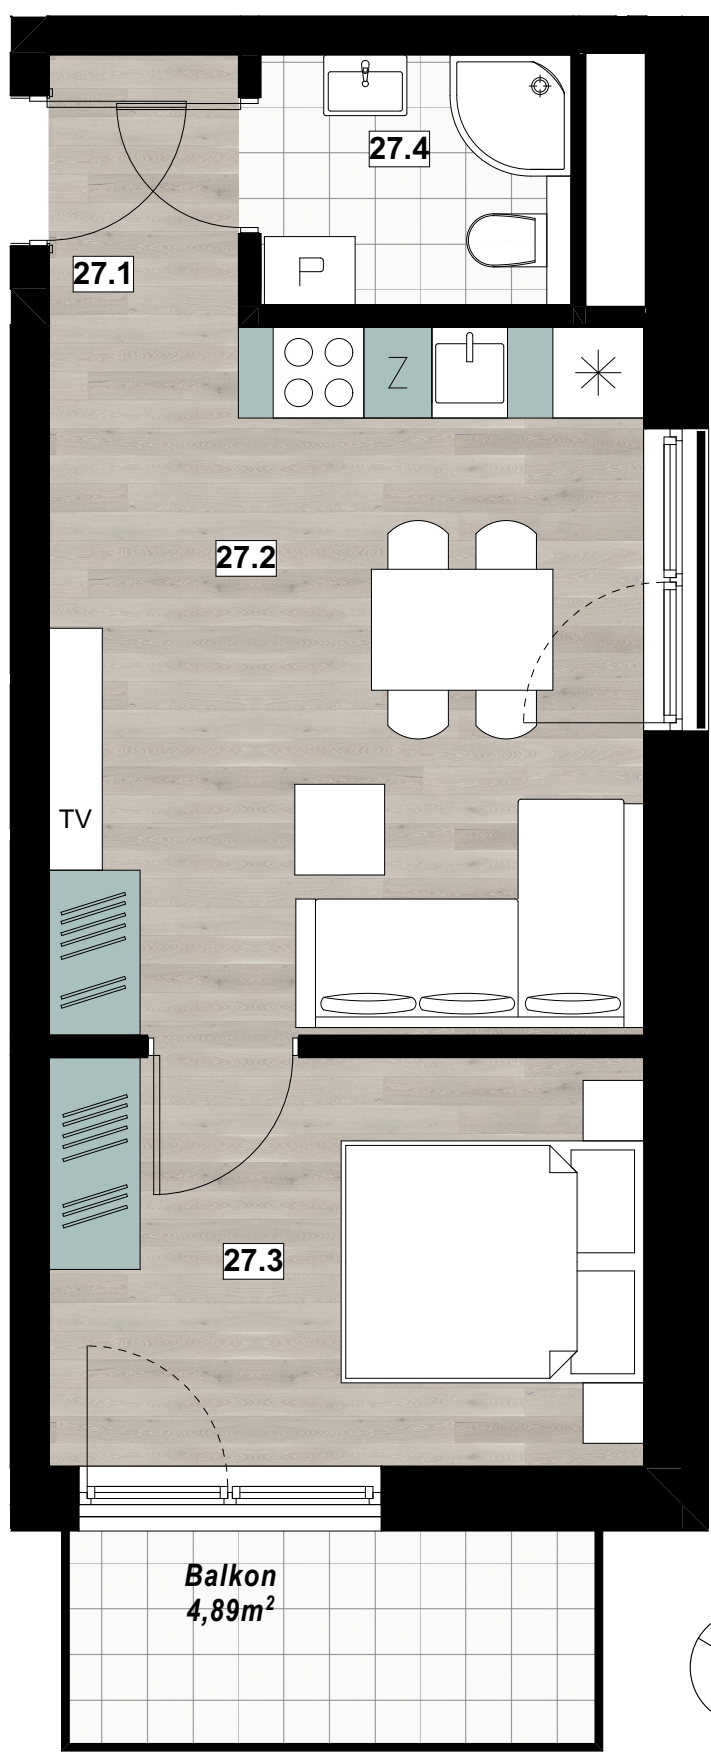

Mieszkanie Nr MK2.27

MK2.27		
l.p.	nazwa	pow.
27.1	przedpokój	2,25 m ²
27.2	pok.dzienny/aneks kuch.	18,39 m ²
27.3	pokój	10,61 m ²
27.4	łazienka	3,38 m ²
razem		34,64m ²

Balkon 4,89m²

ULICA MORSKA