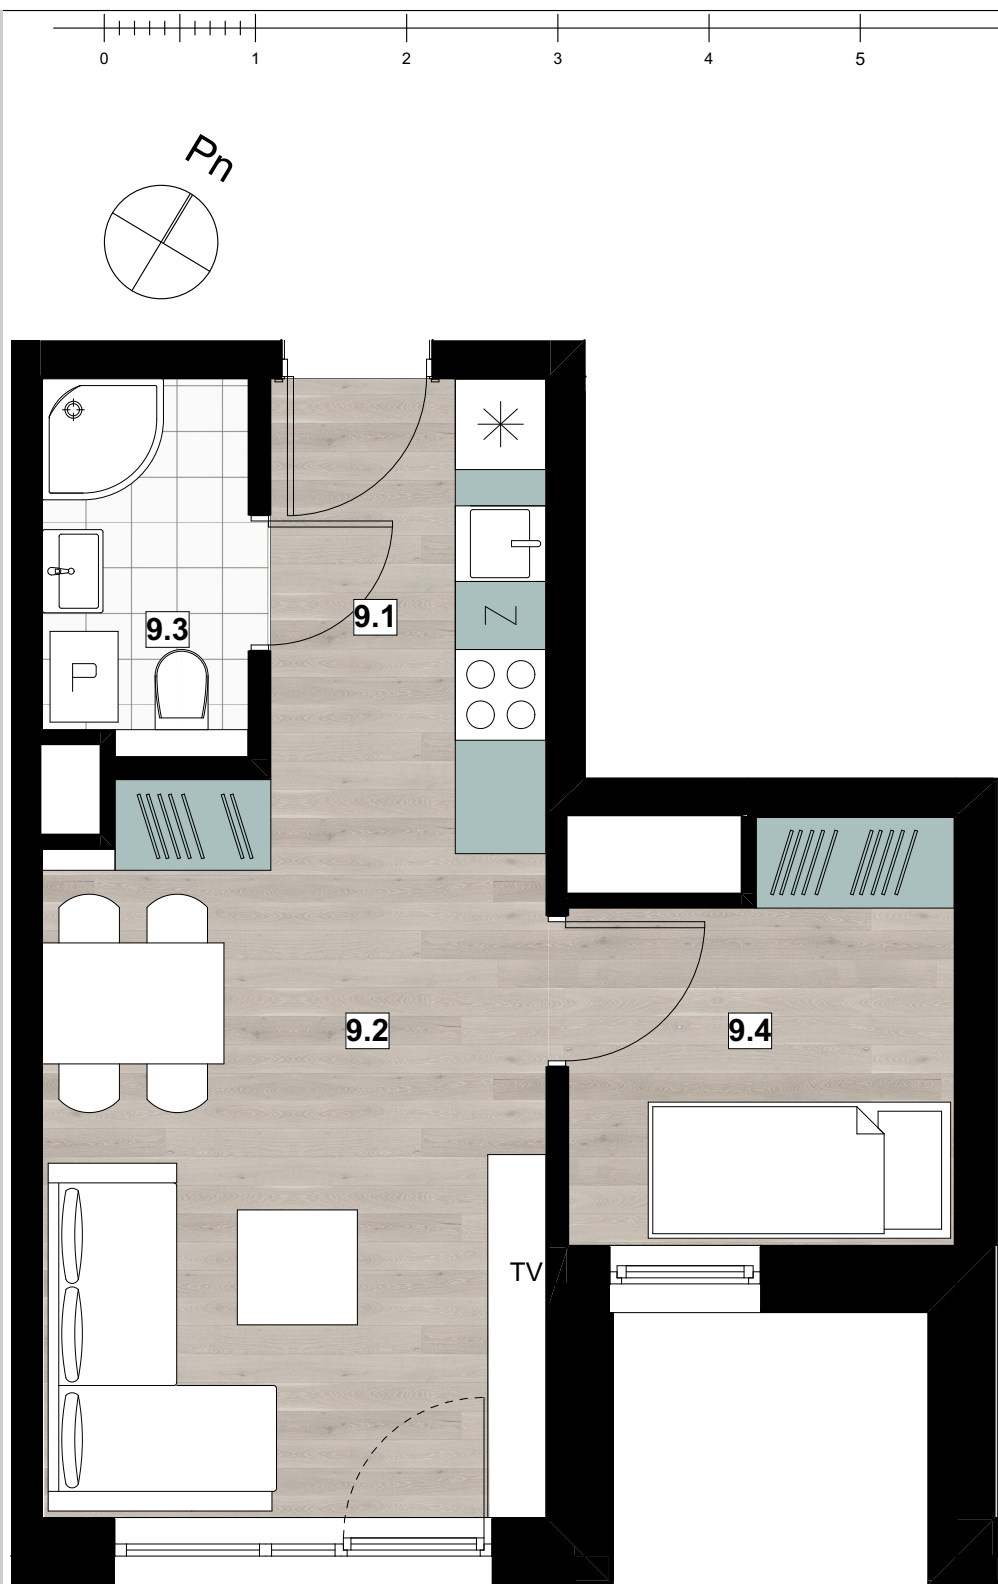

Mieszkanie Nr MK2.9

MK2.9		
l.p.	nazwa	pow.
9.1	przedpokój	4,82 m ²
9.2	pok.dzienny/aneks kuch.	16,03 m ²
9.3	łazienka	3,31 m ²
9.4	pokój	6,47 m ²
razem		30,64m ²
Ogródek		22,50m ²

Ogródek
22,50m²

ULICA MORSKA